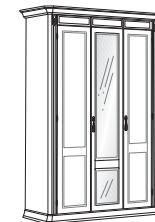

3 door wardrobe w/mirror
Armadio 3/A Specchi
W. 162 D. 68 H. 240
094AR3.03CI