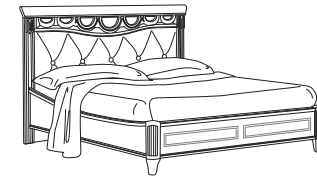

Leather Ring bed frame size 180x200
Letto Pelle con ring per rete da 180x200
для решетки 180x200
W. 199 D. 215 H. 122
094LET.08CIBE