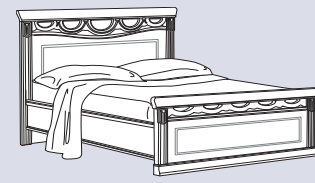

Toscana bed frame size 180x200
Letto Toscana per rete da 180x200
для решетки 180x200
W. 199 D. 220 H. 122
094LET.02CI