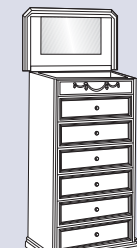

7-drawer chest w/flip-up top
4:3 universal standard
W. 78 D. 47 H. 128
094SET.01CI