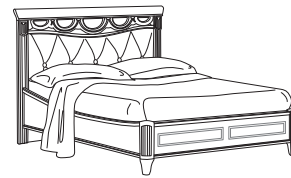

Leather Ring bed frame size 160x200
Letto Pelle con ring per rete da 160x200
для решетки 160x200
W. 179 D. 215 H. 122
094LET.07CIBE