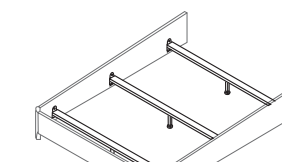

Kit euro 180x200
Kit euro 180x200
000LET.04GR