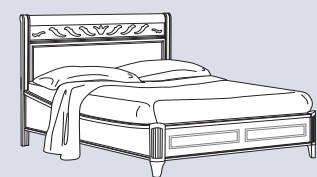

Traforato Ring bed with frame size 180x200
Letto Traforato con ring per rete da 180x200
для решетки 180x200
W. 199 D. 215 H. 122
094LET.12CI

R4

Shelf for side double-doors, 6/D, 5/D, 4/D, and 3/Doors wardrobes

Ripiano per porta laterale doppia
armadio 6/A, 5/A, 4/A e 3/A

ПОЛКА ДЛЯ БОКОВЫХ
ДВОЙНЫХ ДВЕРЕЙ ДЛЯ ШКАФ
ОТ 6#Д, 5#Д, 4#Д, 3#Д

W. 89,8 D. 51,5 H. 3,6
094AR4.01CI08

R6

Shelf for central double-doors, 6/Doors wardrobe ONLY

Ripiano per porta doppia centrale
SOLO per armadio 6 ante

ПОЛКА ДЛЯ ДВОЙНОЙ
ЦЕНТРАЛЬНОЙ ДВЕРИ
ТОЛЬКО ДЛЯ ШКАФА 6#Д

W. 82,5 D. 51,5 H. 3,6
094AR6.01CI06

R5

Shelf for central single-door, 5/Doors wardrobe ONLY

Ripiano per porta singola
SOLO per armadio 5 ante

ПОЛКА ДЛЯ ОДИННОЙ
ДВЕРИ ТОЛЬКО ДЛЯ
ШКАФА 5#Д

W. 40 D. 51,5 H. 3,6
094AR5.01CI04

R3

Shelf for single-door, 3/Doors wardrobe ONLY

Ripiano per porta singola
SOLO per armadio 3 ante

ПОЛКА ДЛЯ ОДИННОЙ
ДВЕРИ ТОЛЬКО ДЛЯ
ШКАФА 3#Д

W. 47,3 D. 51,5 H. 3,6
094AR3.01CI04