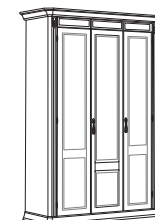

Armadio 3/A - 3 Door Wardrobe

3 door wardrobe
Armadio 3/A
W. 162 D. 68 H. 240
094AR3.01CI