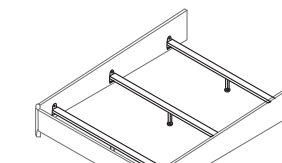

Kit euro 160x200
Kit euro 160x200
000LET.03GR