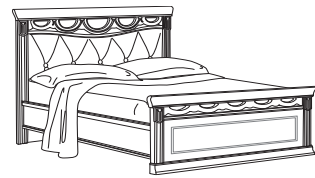

Leather bed frame size 180x200
Letto pelle per rete da 180x200
для решетки 180x200
W. 199 D. 220 H. 122
094LET.06CIBE