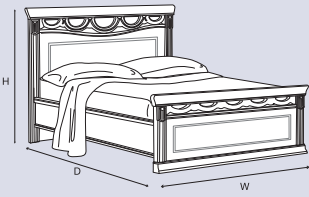

Toscana Night

All wardrobes come with one shelf and coat hanger in every section and one internal drawer block. All doors come with locks. Gli armadi hanno in dotazione la chiusura delle ante con serratura, una cassettera interna, un ripiano e un appendiabiti per ogni vano. **Все шкафы укомплектованы дверями с замками, одной внутренней кассетной полкой, каждая секция -полкой и штангой.**

Letto Toscana legno / Bed Toscana legno / Кровать Toscana legno

Toscana bed frame size 160x200
Letto Toscana per rete da 160x200
для решетки 160x200
W. 179 D. 220 H. 122
094LET.01CI