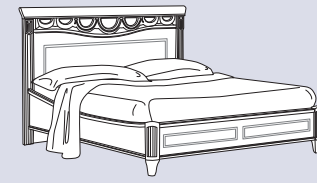

Toscana ring bed frame size 180x200
Letto ring per rete da 180x200
Settimino con top apribile
W. 199 D. 215 H. 122
094LET.04CI