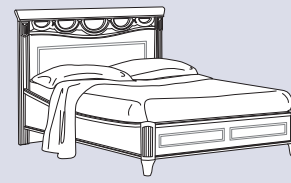

Toscana ring bed frame size 160x200
Letto Toscana Ring per rete da 160x200
для решетки 160x200
W. 179 D. 215 H. 122
094LET.03CI