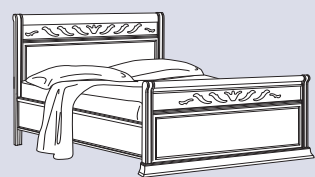

Traforato bed frame size 180x200
Letto Traforato per rete da 180x200
для решетки 180x200
W. 199 D. 216 H. 122
094LET.10CI