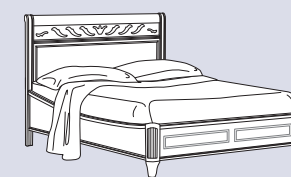

Traforato Ring bed with frame size 160x200
Letto Traforato con ring per rete da 160x200
для решетки 160x200
W. 179 D. 215 H. 122
094LET.11CI