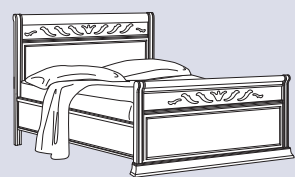

Letto Toscana traforato / Bed Toscana traforato / Кровать Toscana traforato

Traforato bed frame size 160x200
Letto Traforato per rete da 160x200
для решетки 160x200
W. 179 D. 216 H. 122
094LET.09CI